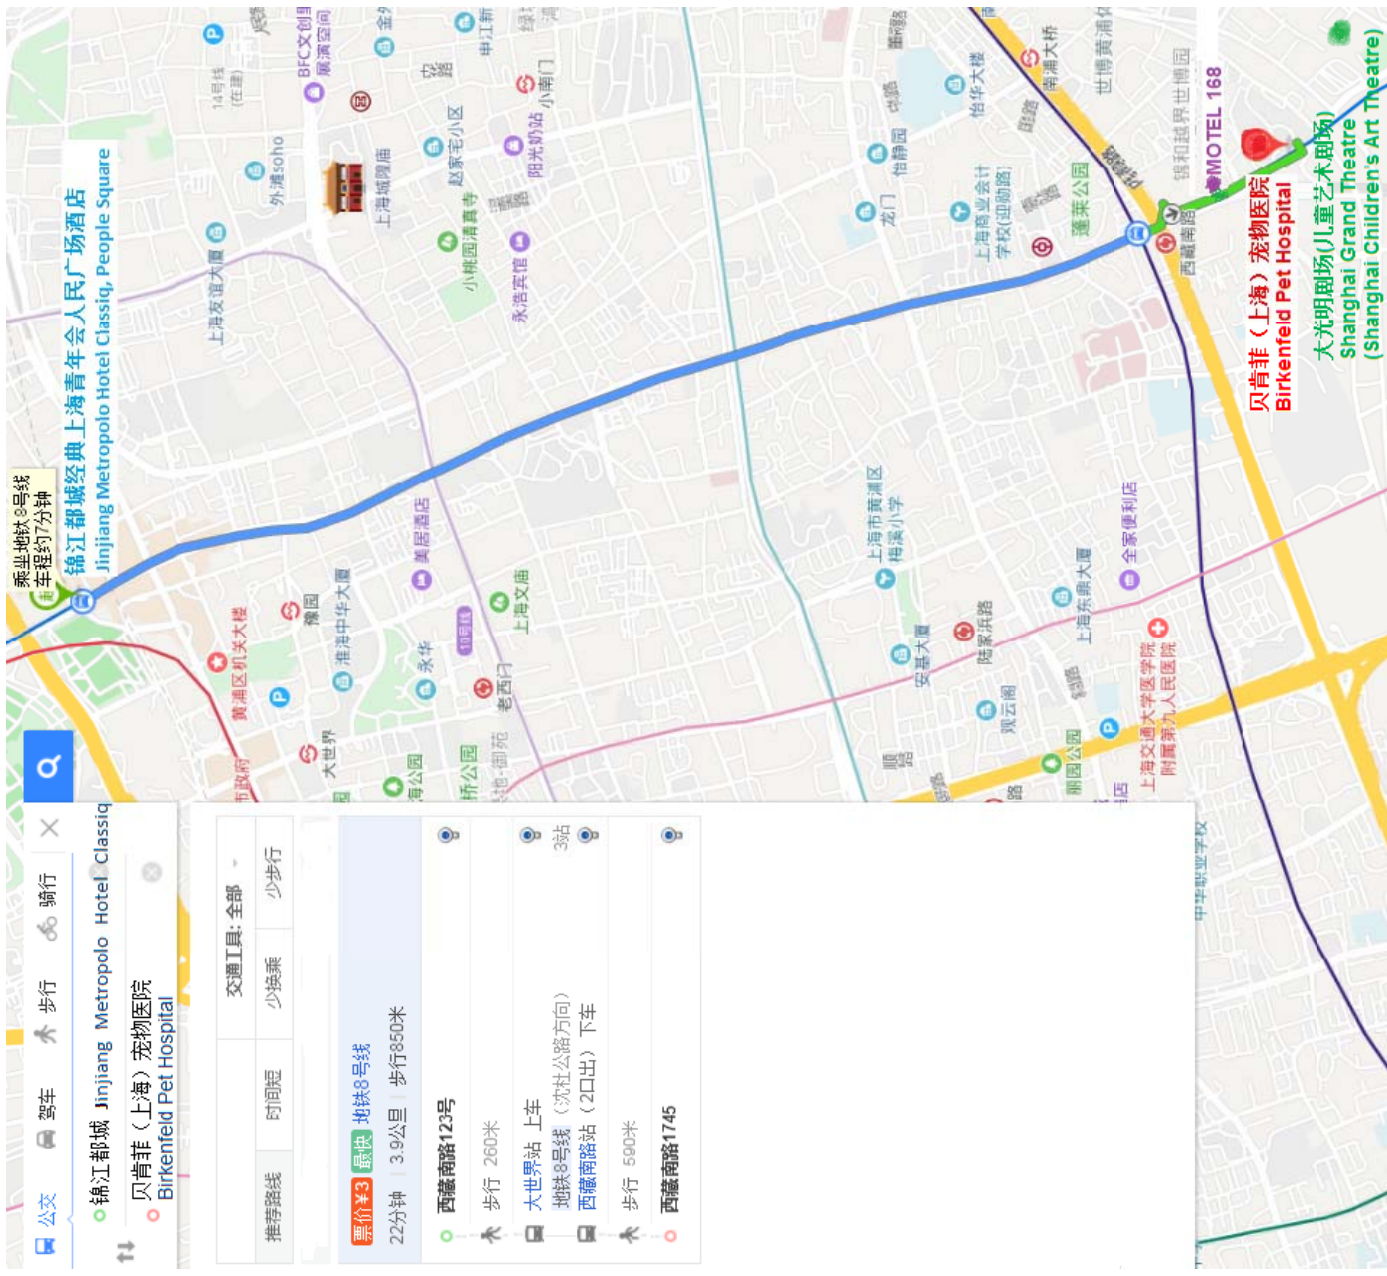

**Metro Map: <http://www.exploreshanghai.com/metro/>**

Shanghai Railway Station

上海火车站

8.2km

23km

Shanghai Hongqiao  
Airport/SH Hongqiao  
Railway Station  
上海虹桥机场/火车站

Shanghai Pudong  
International Airport  
上海浦东国际机场

41km

Shanghai South Railway Station

11km  上海南站

贝肯菲 (上海) 宠物医院

西藏南路1745号

大光明剧场(儿艺店)

5分钟 | 约270米

西藏南路1745号