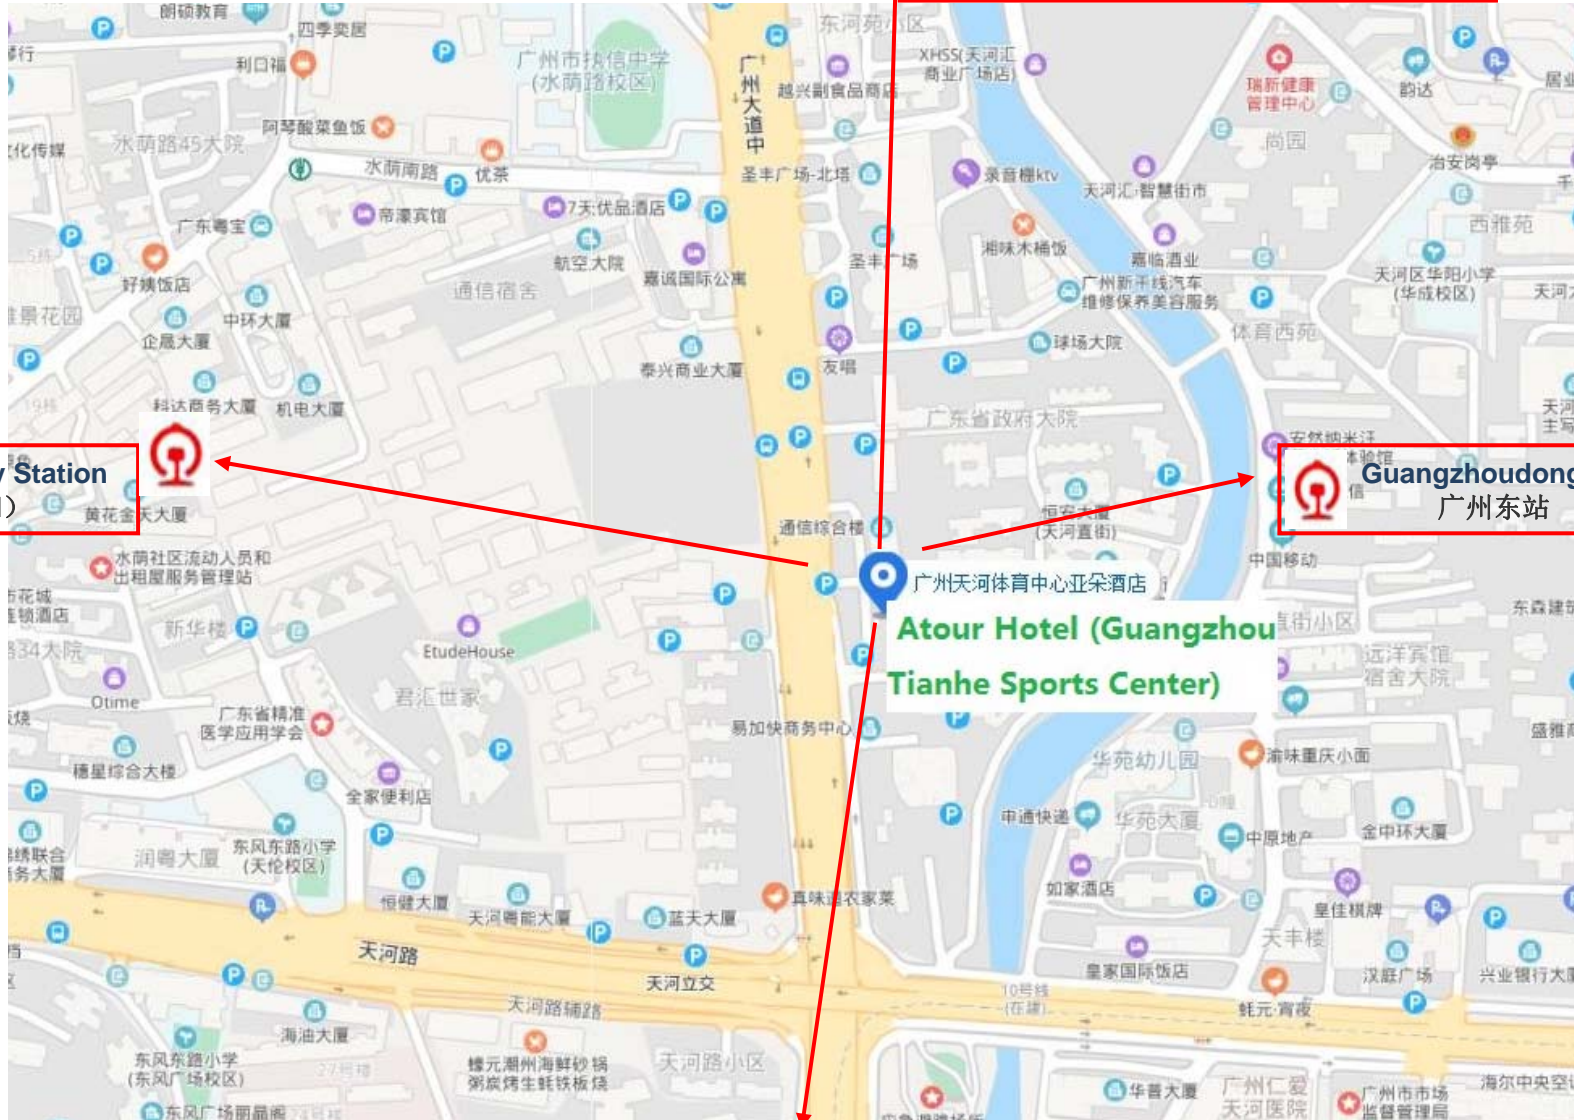

ESAVS Office for Asia

课程及宾馆位置 Location

VetUpgrade
„An Upgrade to Best Practice“

广州白云国际机场 (35KM)
Guangzhou Baiyun International Airport

Guangzhou Railway Station
广州站 (8KM)

Guangzhoudong Railway Station
广州东站 (4KM)

Guangzhounan Railway Station
广州南站 (25km)

广州白云国际机场
Guangzhou Baiyun International Airport

步行 40 米
40 meters walk

机场南(1号航站楼)站 上车
至体育西路站 (D口出) 下车
Take on the subway at Airport South (Terminal 1)
And get off at Tiyu Xilu Station (Exit D)

步行 480 米
480 meters walk

brt 体育中心站 上车
广州大道南站 下车
Get on the brt sports center station
and get off at Guangzhou Avenue Central Station

步行 220 米
220 meters walk

广州天河体育中心亚朵酒店
Atour Hotel (Guangzhou Tianhe Sports Center)