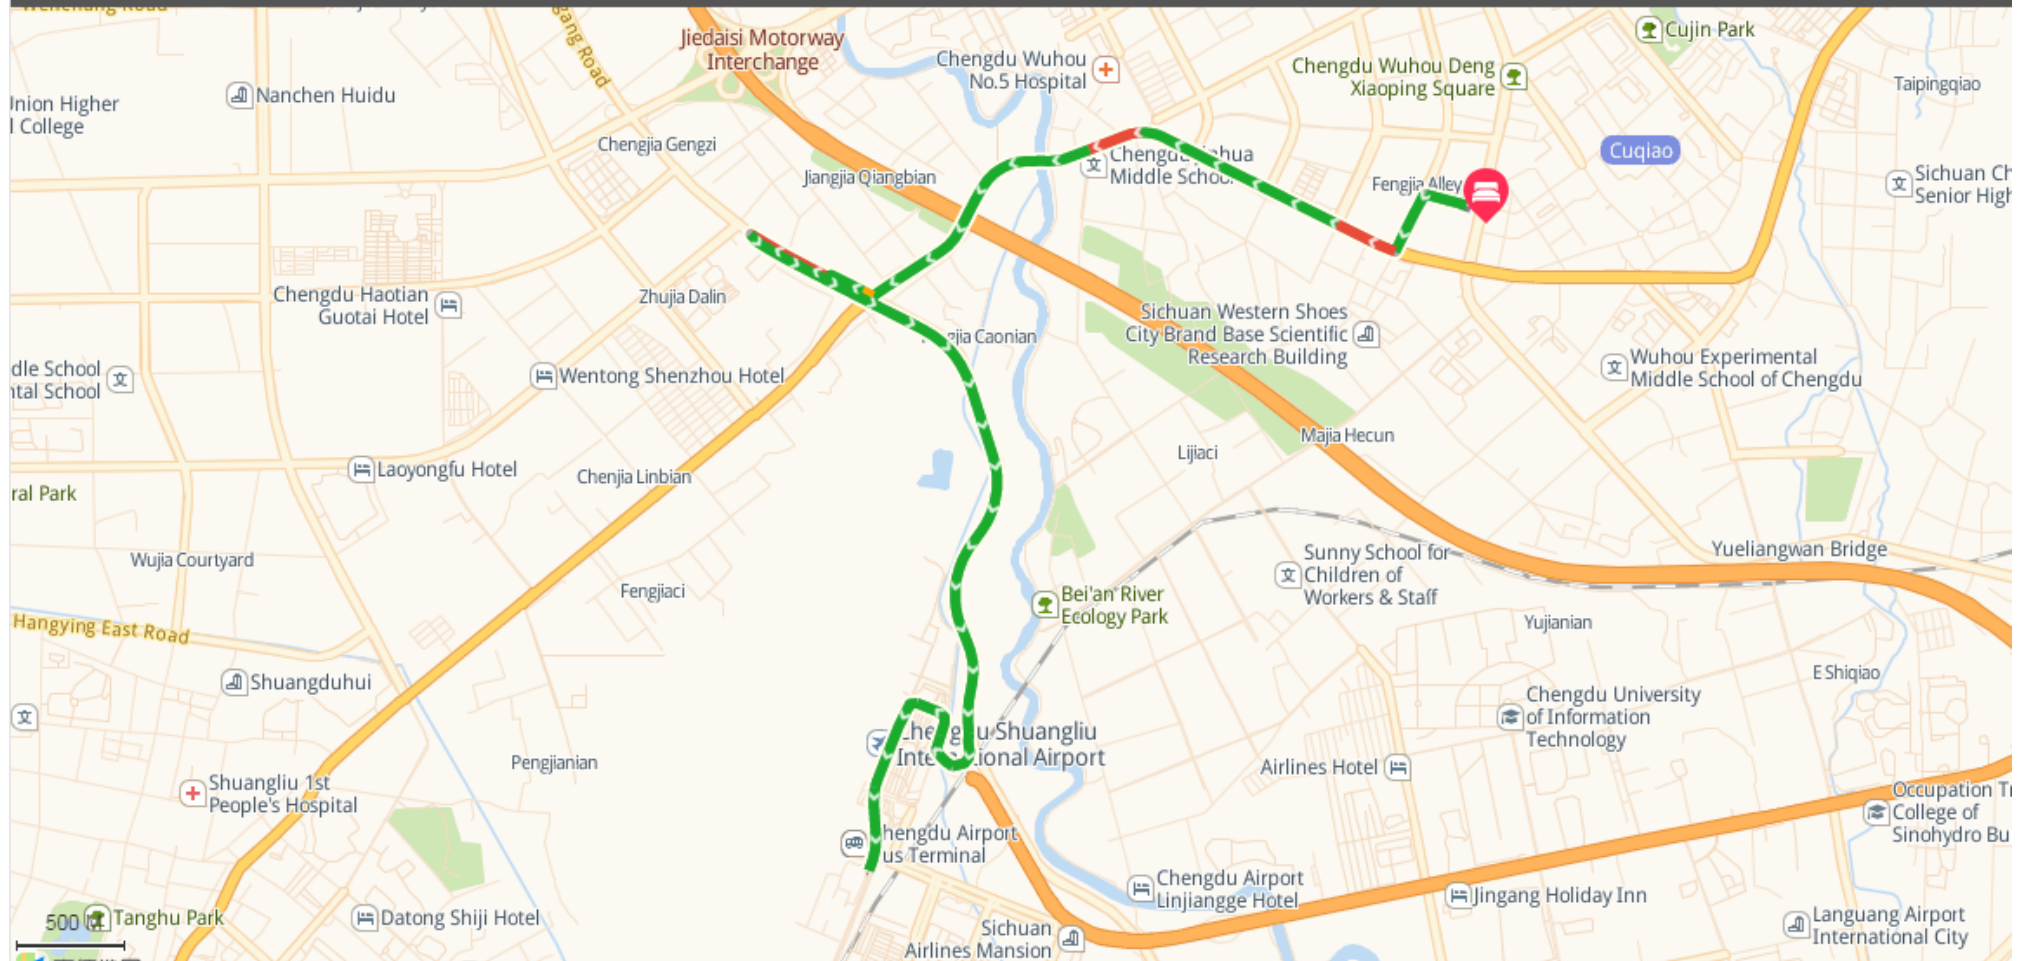

ESAVS

European School for
Advanced Veterinary Studies

in cooperation with

UNIVERSITY OF
LUXEMBOURG

周边5公里的酒店

10条结果

- 1 成都友豪锦江酒店 3.6公里
¥ 399 起
- 2 威尔鑫酒店(成都双... 1.1公里
¥ 291 起
- 3 成都寅生国际酒店 4.6公里
¥ 280 起
- 4 花筑·吾行东方酒店... 490米
¥ 268 起
- 5 戴尔蒙酒店(成都双... 893米
¥ 226 起
- 6 麓枫酒店(成都双流... 3.9公里
¥ 235 起
- 7 成都智汇堂枫泽大... 268米
¥ 282 起
- 8 成都戴尔蒙酒店 284米
¥ 198 起
- 9 成都海伦柏悦酒店 211米
¥ 178 起
- 10 海龙湾首座酒店(成... 296米
¥ 220 起

交通 Routine

成都双流国际机场
亚朵酒店(成都武侯新城店)

Chengdu Shuangliu International Airport
→ Atour Hotel

票价¥5 最佳 地铁10号线 → 338路
43分钟 | 8.9公里 | 步行1.0公里

- 成都双流国际机场
- 步行 610米 On foot 610M.
- 双流机场2航站楼站 上车 Take metro Line 10
地铁10号线 (太平园方向)
- 华兴站 (B口出) 下车 Get off at stop **Huaxing Rd(exit B)**
乘坐地铁10号线 中国民用航空西南地区空中交通管理局
车程约9分钟
- 步行 170米 On foot 170M.
- 地铁华兴站 上车 Transfer Bus No.338
338路
- 武侯大道川藏路口站 下车 Get off at stop **Wuhou Avenue Sichuan-Tibet Intersection**
- 步行 250米
- 亚朵酒店(成都武侯新城店)

Walk 250M to hotel

成都双流国际机场 Chengdu Shuangliu International Airport → Atour Hotel	9 公里 9 KM	1) 出租车: 约 30 元 2) 乘坐 地铁10号线 到 华兴站 (B口出) , 步行 170米 换乘 338路公交车 , 到 武侯大道川藏路口站 下车, 步行 250米 到 亚朵酒店 1) Taxi: about RMB 30 2) Take Metro Line 10 to Huaxing Station (B outlet) , walk 170 meters, transfer to bus No. 338 , get off at Wuhou Avenue Sichuan-Tibet Intersection , walk 250 meters to Atour Hotel
--	--------------	--